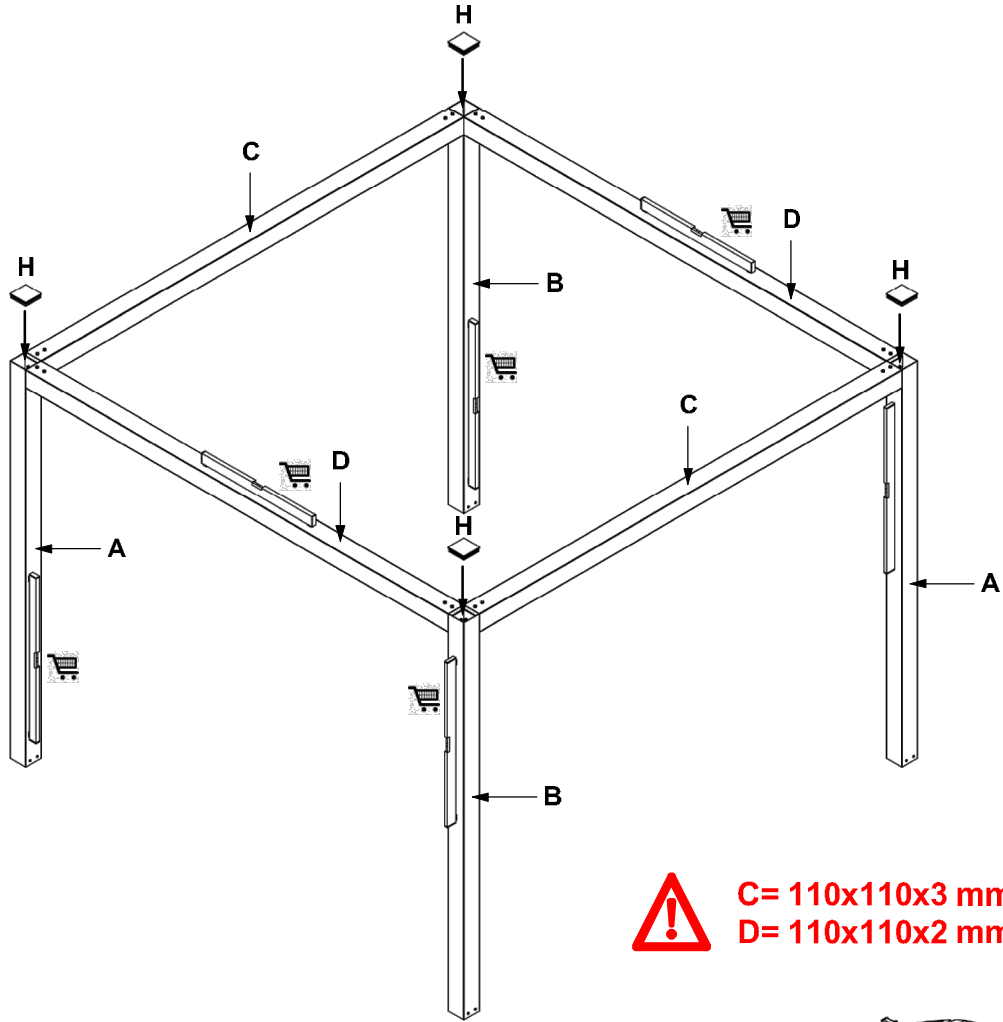

Pergola WITH THE PERFECT SHADOW

319x319 cm + 319x419 cm

Teil 1
Part 1
Teil 1
Partie 1
Parte 1

PERGOLA CONSTRUCTIE / PERGOLA CONSTRUCTION / PERGOLA BAUKASTEN / PERGOLA AUTOPORTANTE /
CONSTRUCCIÓN DE PÉRGOLA / COSTRUZIONE DELLA STRUTTURA

MONTAGE HANDLEIDING / ASSEMBLY INSTRUCTIONS / MONTAGEANLEITUNG
NOTICE DE MONTAGE / INSTRUCCIONES DE MONTAJE / ISTRUZIONI DI MONTAGGIO

8