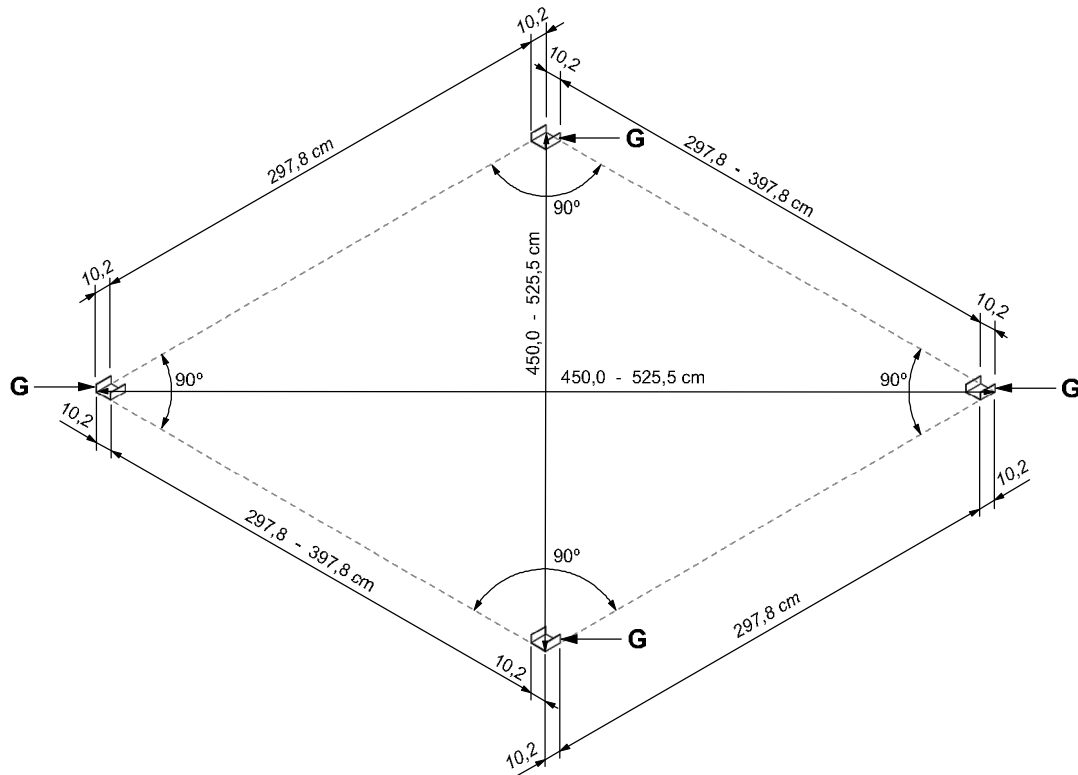

Pergola WITH THE PERFECT SHADOW

319x319 cm + 319x419 cm

Jeel 1
Part 1
Teil 1
Partie 1
Parte 1

PERGOLA CONSTRUCTIE / PERGOLA CONSTRUCTION / PERGOLA BAUKASTEN / PERGOLA AUTOPORTANTE /
CONSTRUCCIÓN DE PÉRGOLA / COSTRUZIONE DELLA STRUTTURA

MONTAGE HANDLEIDING / ASSEMBLY INSTRUCTIONS / MONTAGEANLEITUNG
NOTICE DE MONTAGE / INSTRUCCIONES DE MONTAJE / ISTRUZIONI DI MONTAGGIO

C = 110x110x3 mm
D = 110x110x2 mm

4