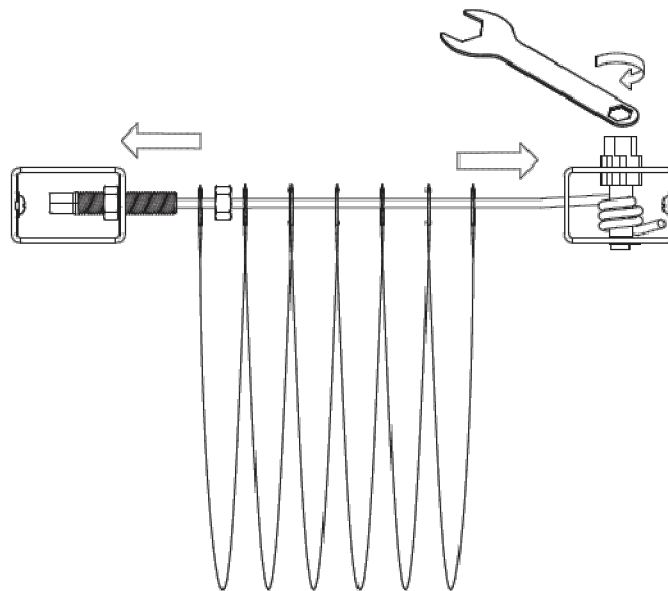

Pergola WITH THE PERFECT SHADOW

319x319 cm + 319x419 cm

Teil 2 HARMONICADOEK / HARMONICA SHADE / FALTSONNENSEGEL / TISSUS D' OMBRAGE / TOLDOS HARMÓNICA / TELO RETRAIBIL
Part 2
Teil 2
Partie 2 MONTAGE HANDLEIDING / ASSEMBLY INSTRUCTIONS / MONTAGEANLEITUNG
Parte 2 NOTICE DE MONTAGE / INSTRUCCIONES DE MONTAJE / INSTRUZIONI DI MONTAGGIO

11

12