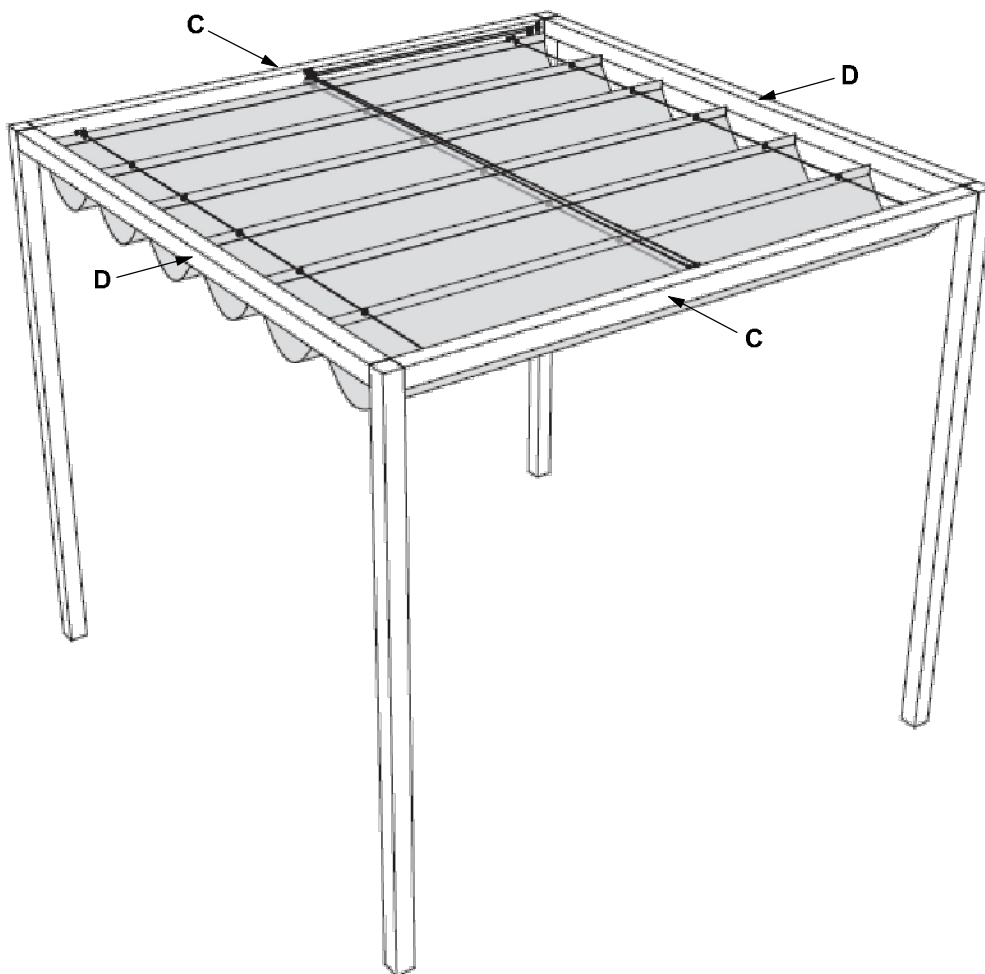

C = 110x110x3 mm
D = 110x110x2 mm

9

Pergola WITH THE PERFECT SHADOW

319x319 cm + 319x419 cm

Teil 2 HARMONICADOEK / HARMONICA SHADE / FALTSONNENSEGEL / TISSUS D' OMBRAGE / TOLDOS HARMÓNICA / TELO RETRAIBIL
Part 2
Teil 2
Partie 2 MONTAGE HANDLEIDING / ASSEMBLY INSTRUCTIONS / MONTAGEANLEITUNG
Parte 2 NOTICE DE MONTAGE / INSTRUCCIONES DE MONTAJE / INSTRUZIONI DI MONTAGGIO