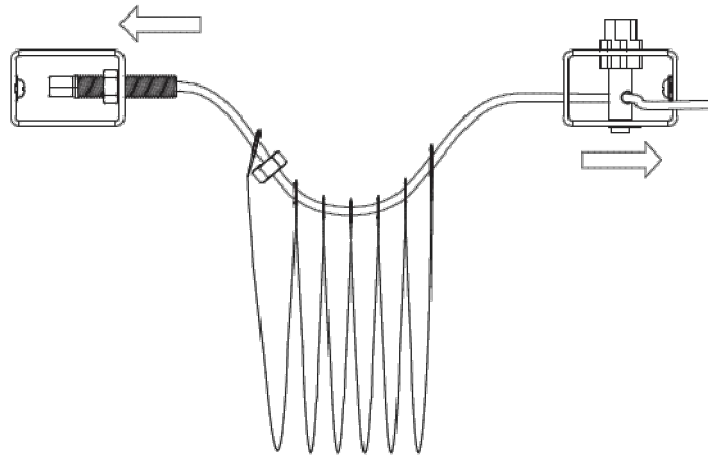

Pergola WITH THE PERFECT SHADOW

319x319 cm + 319x419 cm

Teil 2 HARMONICADOEK / HARMONICA SHADE / FALTSONNENSEGEL / TISSUS D' OMBRAGE / TOLDOS HARMÓNICA / TELO RETRAIBIL
Part 2
Teil 2
Partie 2 MONTAGE HANDLEIDING / ASSEMBLY INSTRUCTIONS / MONTAGEANLEITUNG
Parte 2 NOTICE DE MONTAGE / INSTRUCCIONES DE MONTAJE / INSTRUZIONI DI MONTAGGIO

11