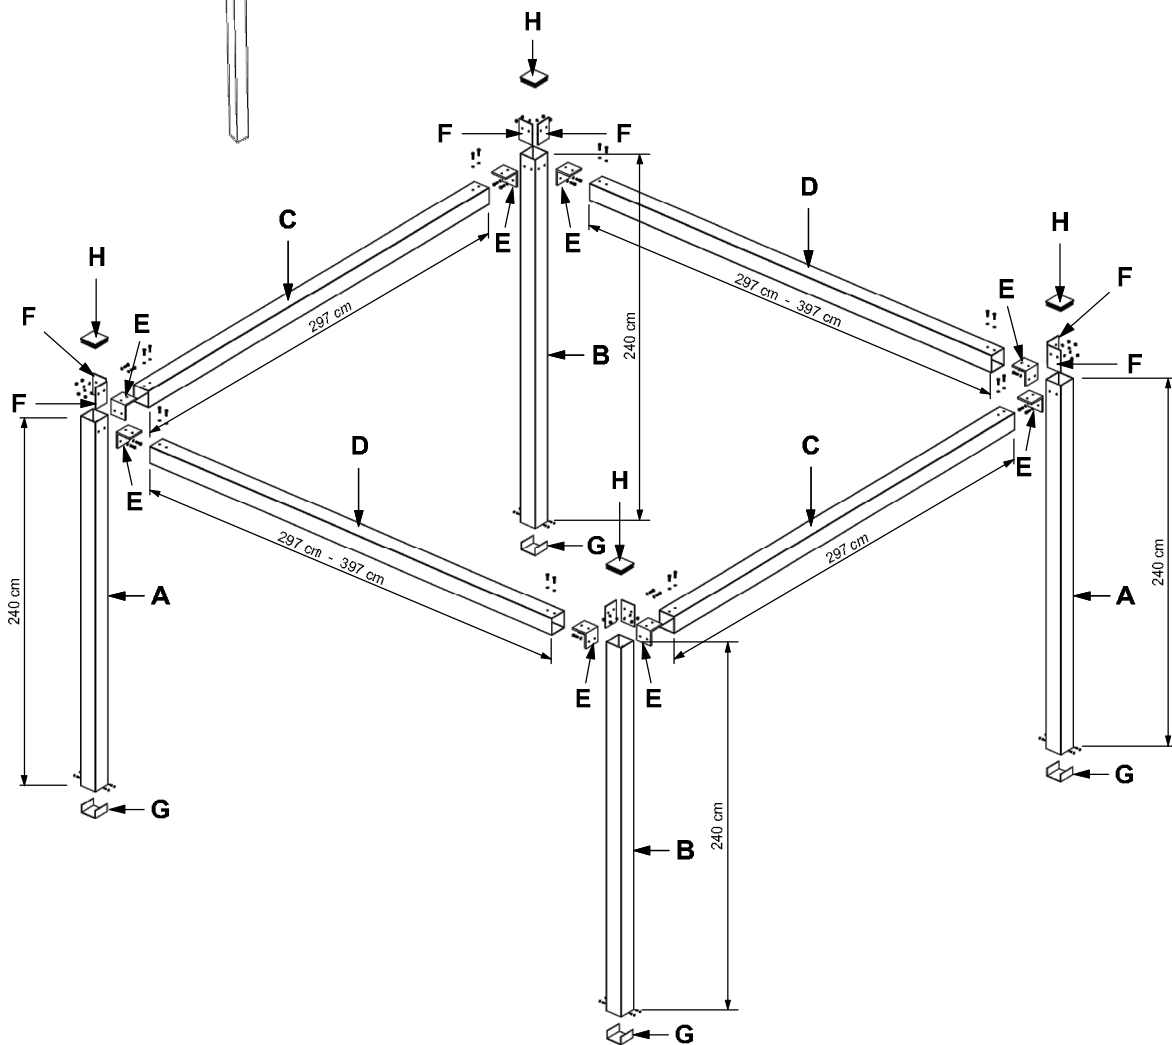

Pergola WITH THE PERFECT SHADOW

319x319 cm + 319x419 cm

Jeel 1
Part 1
Teil 1
Partie 1
Parte 1

PERGOLA CONSTRUCTIE / PERGOLA CONSTRUCTION / PERGOLA BAUKASTEN / PERGOLA AUTOPORTANTE /
CONSTRUCCIÓN DE PÉRGOLA / COSTRUZIONE DELLA STRUTTURA

MONTAGE HANDLEIDING / ASSEMBLY INSTRUCTIONS / MONTAGEANLEITUNG
NOTICE DE MONTAGE / INSTRUCCIONES DE MONTAJE / ISTRUZIONI DI MONTAGGIO

DIN EN 1090-1 2012
REG.-NR. 0115536

Pergola WITH THE PERFECT SHADOW

319x319 cm + 319x419 cm

C = 110x110x3 mm
D = 110x110x2 mm

Teil 1
Part 1
Teil 1
Partie 1
Parte 1

PERGOLA CONSTRUCTIE / PERGOLA CONSTRUCTION / PERGOLA BAUKASTEN / PERGOLA AUTOPORTANTE /
CONSTRUCCIÓN DE PÉRGOLA / COSTRUZIONE DELLA STRUTTURA