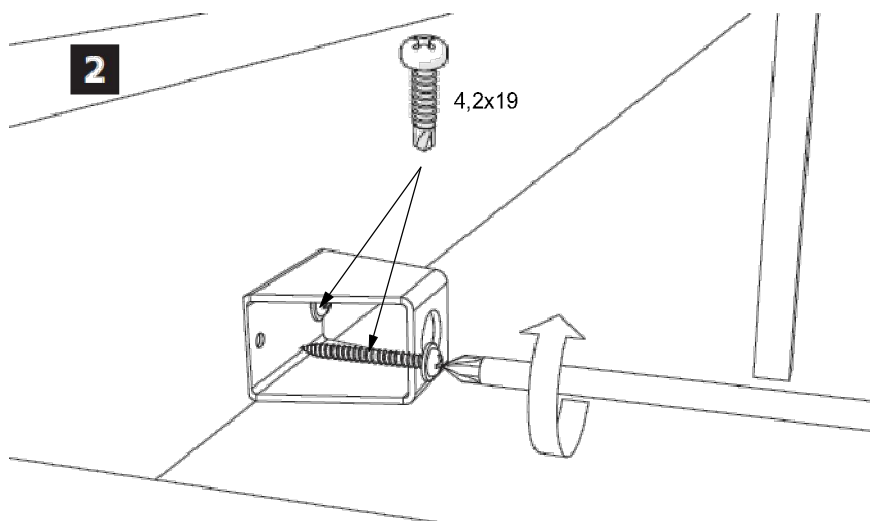

Jeel 2 HARMONICADOEK / HARMONICA SHADE / FALTSOENNENSEGEL / TISSUS D' OMBRAGE / TOLDOS HARMÓNICA / TELO RETRAIBIL
Part 2
Teil 2
Partie 2 MONTAGE HANDLEIDING / ASSEMBLY INSTRUCTIONS / MONTAGEANLEITUNG
Parte 2 NOTICE DE MONTAGE / INSTRUCCIONES DE MONTAJE / INSTRUZIONI DI MONTAGGIO

1

2