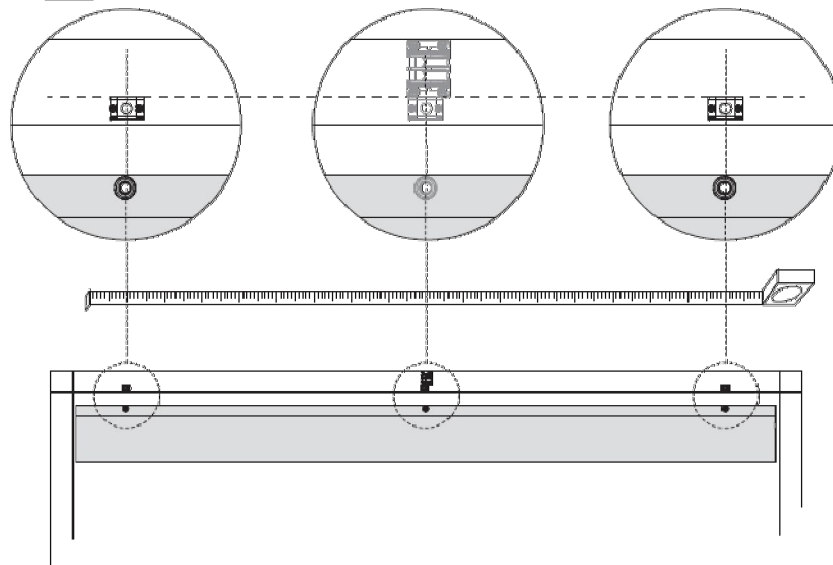

Jeel 2 HARMONICADOEK / HARMONICA SHADE / FALTSOENNENSEGEL / TISSUS D' OMBRAGE / TOLDOS HARMÓNICA / TELO RETRAIBIL
Part 2
Teil 2
Partie 2 MONTAGE HANDLEIDING / ASSEMBLY INSTRUCTIONS / MONTAGEANLEITUNG
Parte 2 NOTICE DE MONTAGE / INSTRUCCIONES DE MONTAJE / INSTRUZIONI DI MONTAGGIO

1