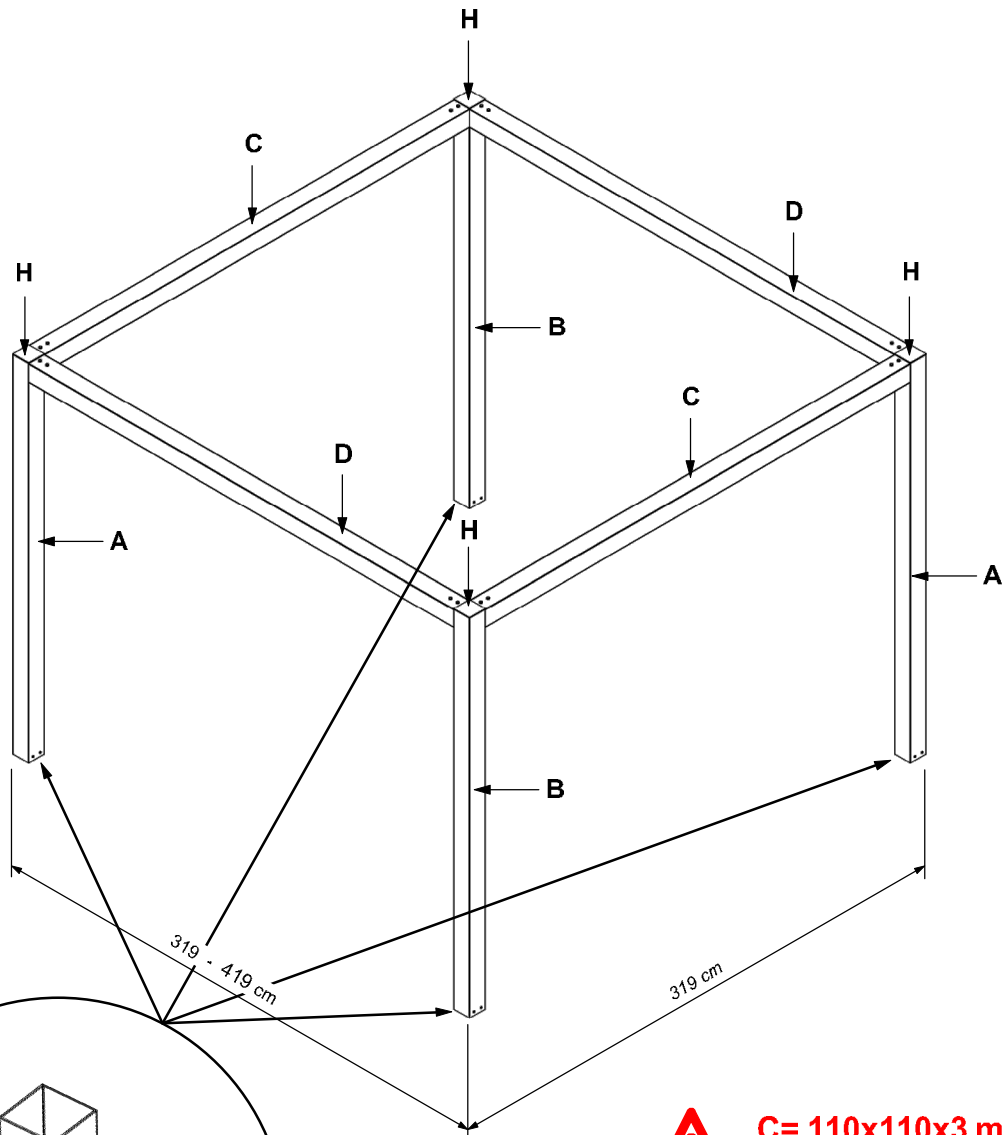

Pergola WITH THE PERFECT SHADOW

319x319 cm + 319x419

Jeel 1
Part 1
Teil 1
Partie 1
Parte 1

PERGOLA CONSTRUCTIE / PERGOLA CONSTRUCTION / PERGOLA BAUKASTEN / PERGOLA AUTOPORTANTE /
CONSTRUCCIÓN DE PÉRGOLA / COSTRUZIONE DELLA STRUTTURA

MONTAGE HANDLEIDING / ASSEMBLY INSTRUCTIONS / MONTAGEANLEITUNG
NOTICE DE MONTAGE / INSTRUCCIONES DE MONTAJE / ISTRUZIONI DI MONTAGGIO

C = 110x110x3 mm
D = 110x110x2 mm

9