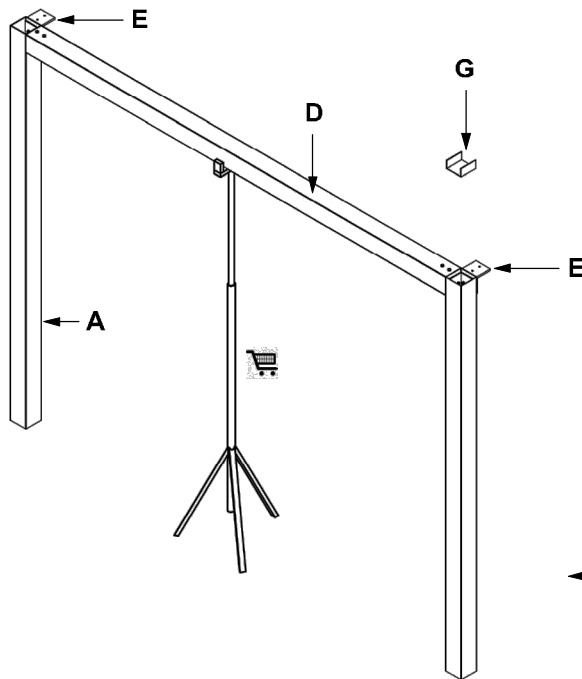

Pergola WITH THE PERFECT SHADOW

319x319 cm + 319x419 cm

Jeel 1
Part 1
Teil 1
Partie 1
Parte 1

PERGOLA CONSTRUCTIE / PERGOLA CONSTRUCTION / PERGOLA BAUKASTEN / PERGOLA AUTOPORTANTE /
CONSTRUCCIÓN DE PÉRGOLA / COSTRUZIONE DELLA STRUTTURA

MONTAGE HANDLEIDING / ASSEMBLY INSTRUCTIONS / MONTAGEANLEITUNG
NOTICE DE MONTAGE / INSTRUCCIONES DE MONTAJE / ISTRUZIONI DI MONTAGGIO

C = 110x110x3 mm
D = 110x110x2 mm

4