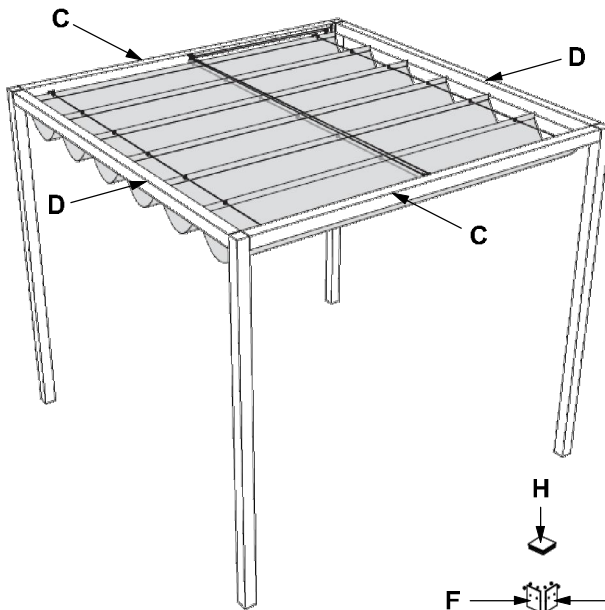

Pergola WITH THE PERFECT SHADOW

319x319 cm + 319x419 cm

Jeel 1
Part 1
Teil 1
Partie 1
Parte 1

PERGOLA CONSTRUCTIE / PERGOLA CONSTRUCTION / PERGOLA BAUKASTEN / PERGOLA AUTOPORTANTE /
CONSTRUCCIÓN DE PÉRGOLA / COSTRUZIONE DELLA STRUTTURA

MONTAGE HANDLEIDING / ASSEMBLY INSTRUCTIONS / MONTAGEANLEITUNG
NOTICE DE MONTAGE / INSTRUCCIONES DE MONTAJE / ISTRUZIONI DI MONTAGGIO