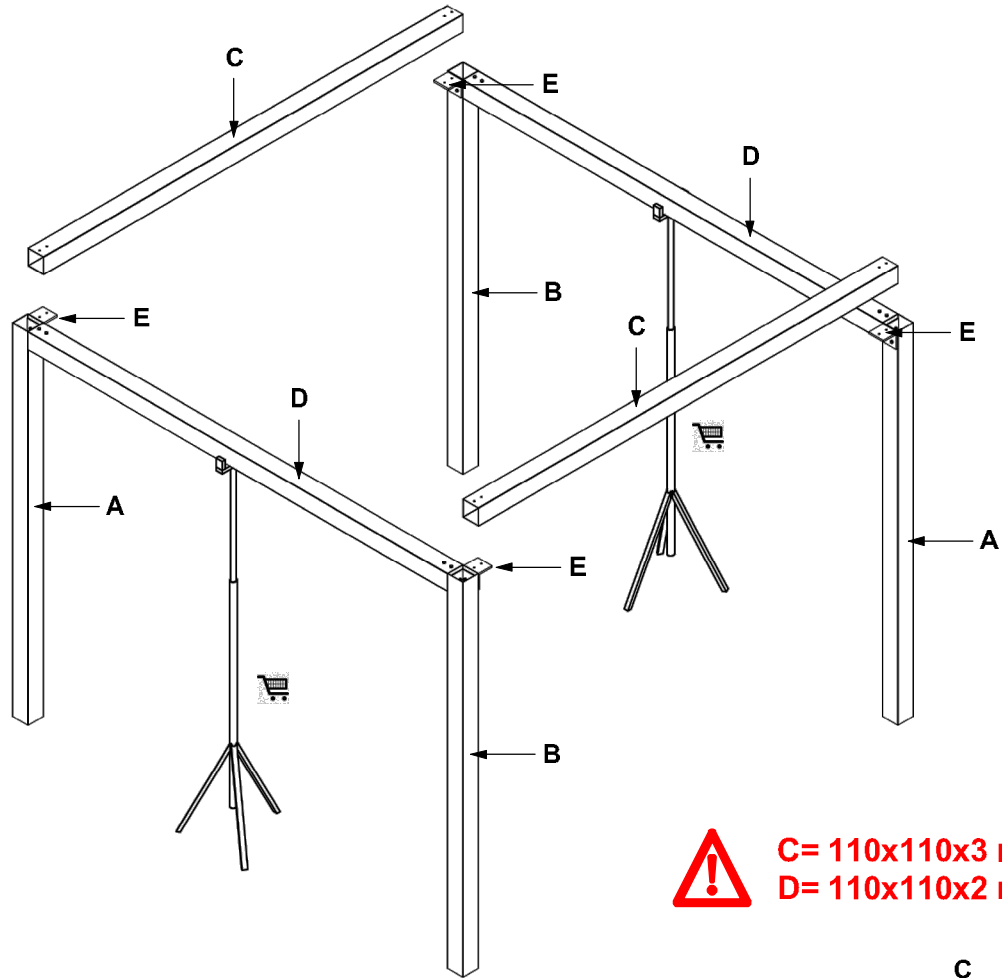

Pergola WITH THE PERFECT SHADOW

319x319 cm + 319x419 cm

Jeel 1
Part 1
Teil 1
Partie 1
Parte 1

PERGOLA CONSTRUCTIE / PERGOLA CONSTRUCTION / PERGOLA BAUKASTEN / PERGOLA AUTOPORTANTE /
CONSTRUCCIÓN DE PÉRGOLA / COSTRUZIONE DELLA STRUTTURA

MONTAGE HANDLEIDING / ASSEMBLY INSTRUCTIONS / MONTAGEANLEITUNG
NOTICE DE MONTAGE / INSTRUCCIONES DE MONTAJE / ISTRUZIONI DI MONTAGGIO

C = 110x110x3 mm
D = 110x110x2 mm